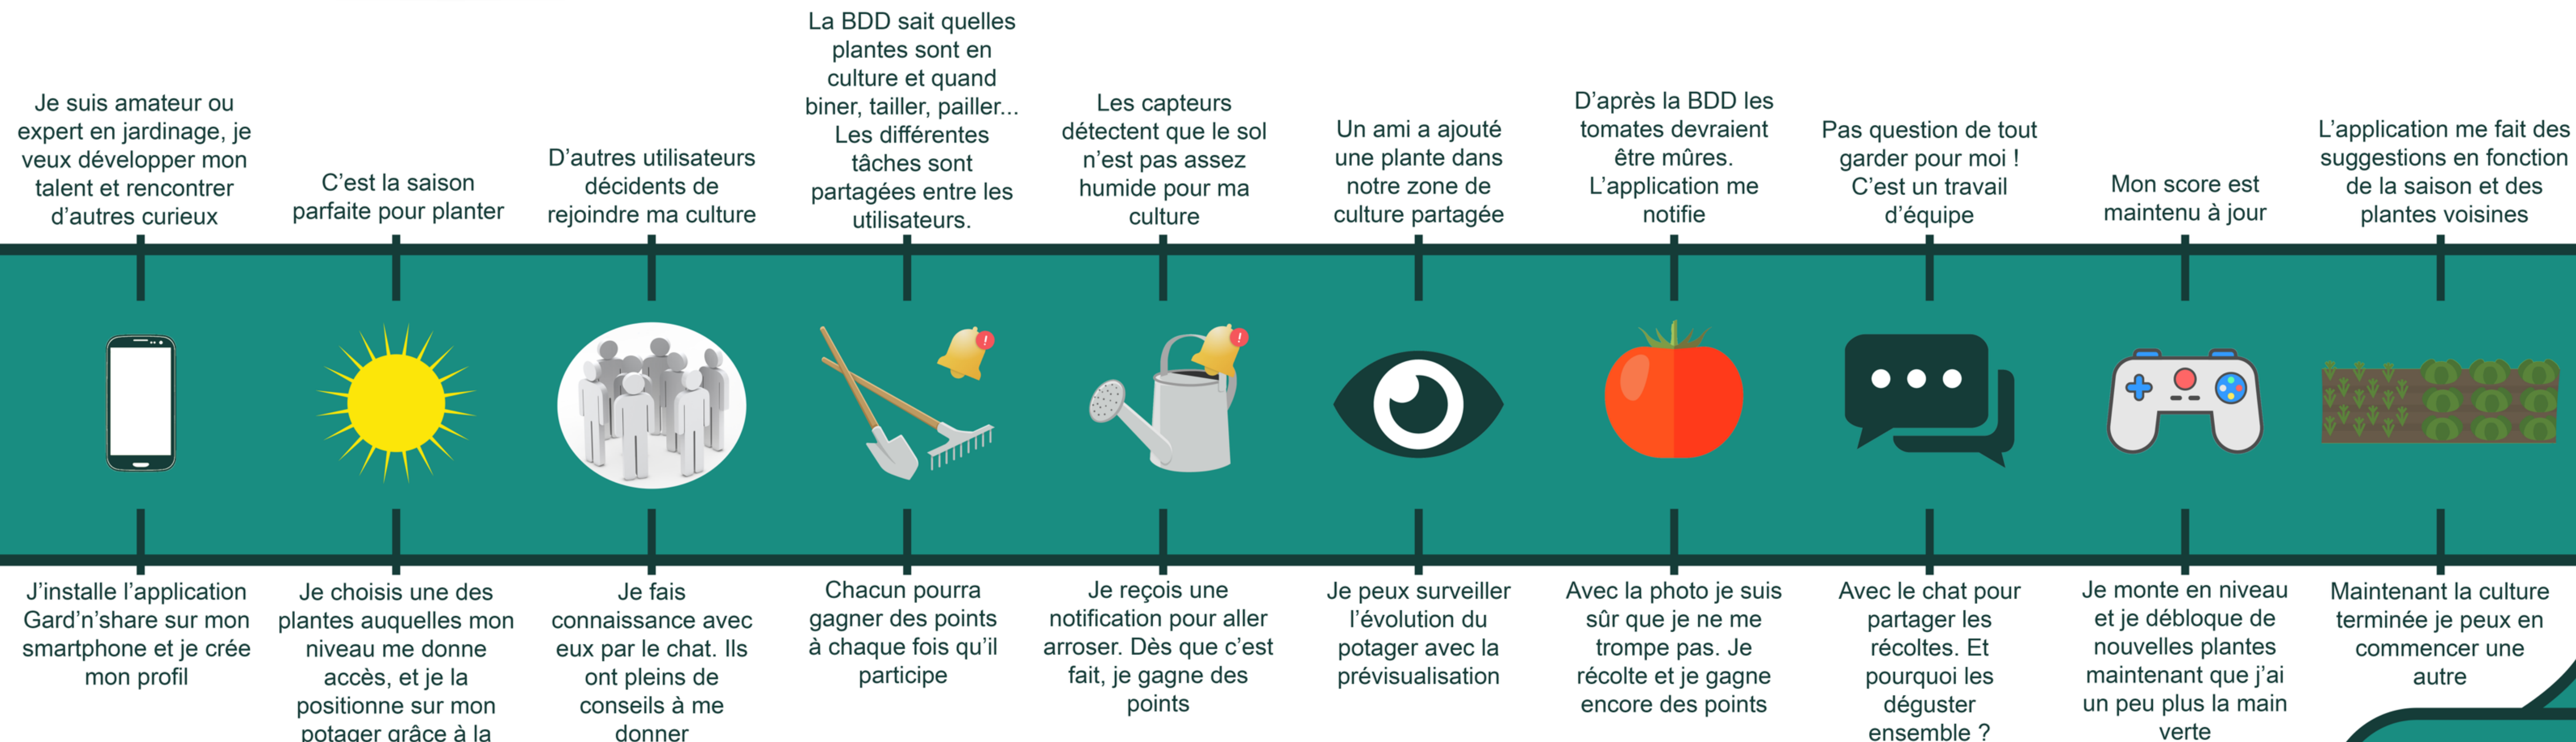

GARD'N'SHARE

Base de données & Serveur

Expertise scientifique

- Construction d'une base de données MySQL : collecte de toutes les informations liées aux plantes, informations utilisateurs
- Gestion de la base de données via WorkBench Hébergement en ligne (GearHost) pour un travail en parallèle
- Serveur Java : assurer le lien avec la BDD

Résultats

- Centralisation des informations (capteurs)
- Fonctions de notifications : savoir quoi faire et quand le faire
- Envoi des informations à l'application lorsque le Client en a besoin
- Mise à jour en temps réel de la base de données

Application Android

Expertise scientifique

- Design agréable pour l'utilisateur
- Intégration de la partie Client pour assurer le lien avec la BDD
- Utilisation de Firebase pour faire un chat instantané

Résultats

- Visualisation mise à jour en temps réel, prise en compte de la Permaculture
- Possibilité de réorganiser le jardin
- Création du profil, modification du mot de passe effective
- Chat instantané lié aux comptes Google des utilisateurs
- Suggestion des semis en fonction de la date
- Informations de la BDD accessibles facilement
- Notifier l'utilisateur équitablement : répartir les tâches dans le groupe