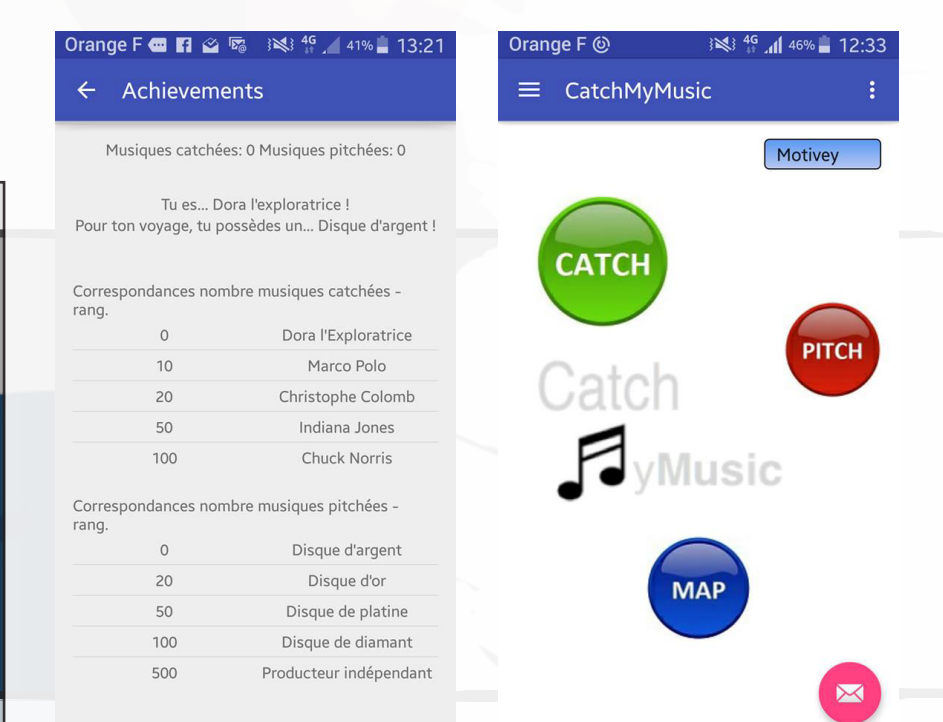

Les Techniques

Apprentissage: Un **algorithme** considère les musiques écoutées par l'utilisateur pour choisir les prochaines de manière **plus efficace** dans le mode posey.

Application Android: **Interface** qui permet d'avoir accès aux différentes **fonctionnalités** de l'application.

Streaming : lis une musique stockée sur le serveur via la **méthode DASH** et des requêtes HTTP.

Entretiens semi-directifs et vie privée.

Un **Serveur DigitalOcean** qui permet de stocker :
Une **base de données MySQL**, contenant les informations relatives aux musiques et aux utilisateurs.
Des **requêtes PHP** permettant de lier l'application et la BDD.
Un **conteneur web TomCat** permettant l'accès au site web.

Tomcat est un **serveur open source HTTP** dédié à la gestion de **servlets** et de **Java Servlet Page**. La JSP est une technique basée sur Java qui permet de créer dynamiquement du **code HTML** organisé par du **CSS**. Les JSP sont ensuite compilées pour devenir des servlets Java.