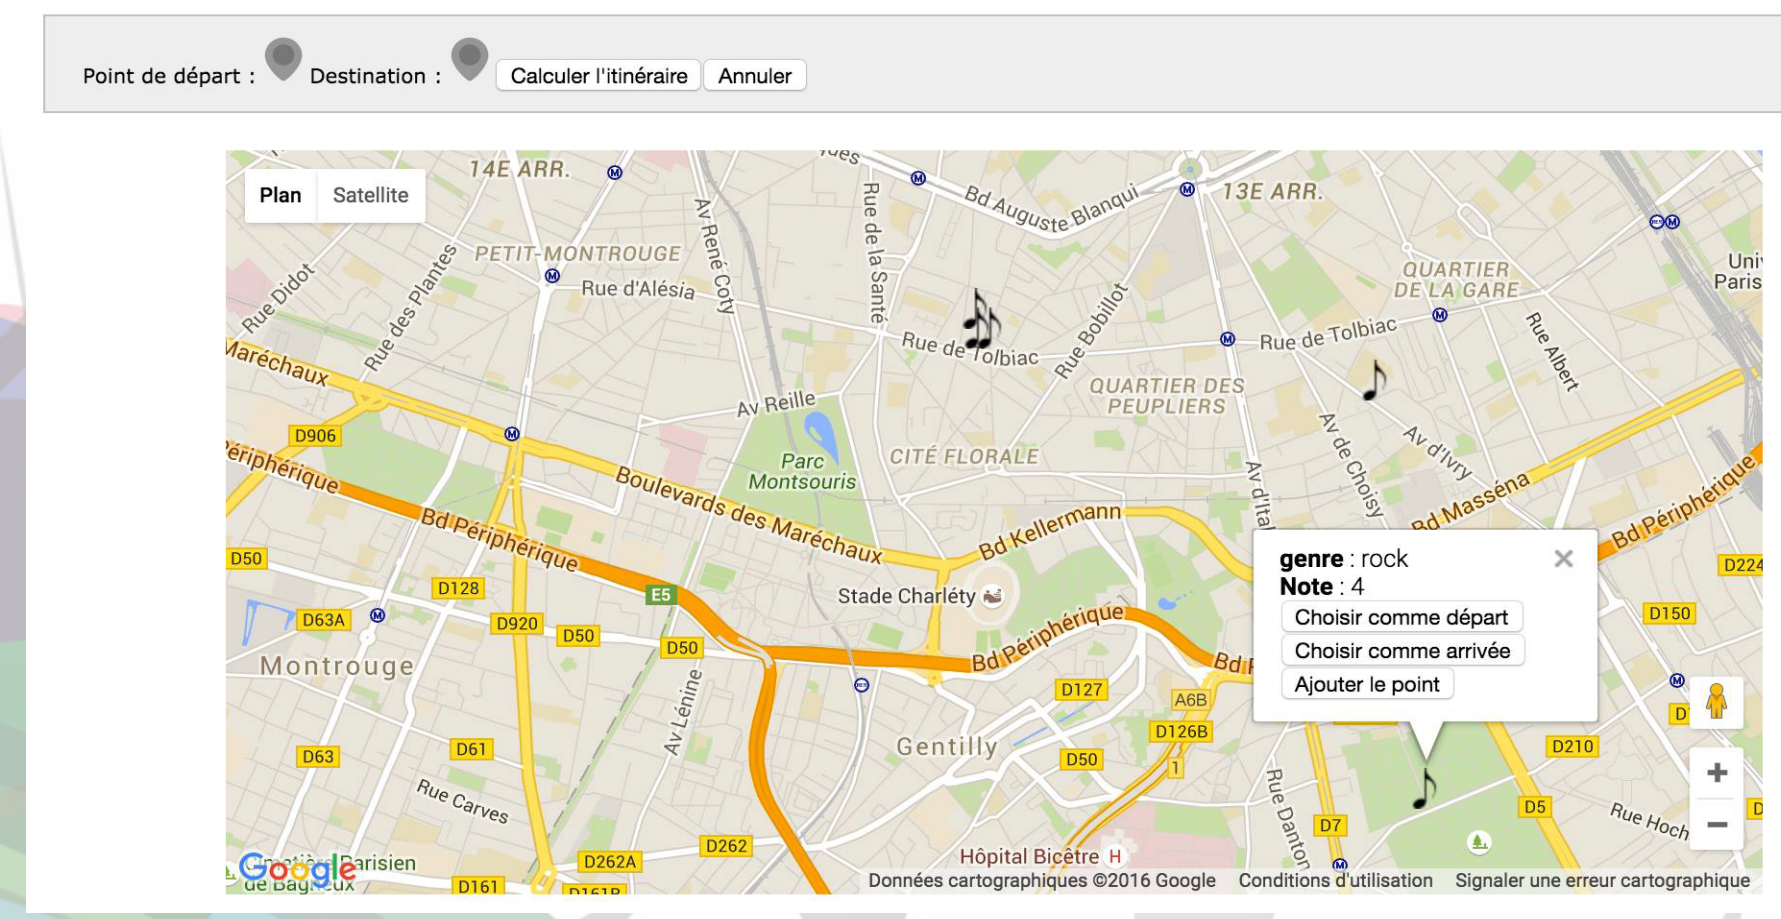

Le Principe

Catch My Music est une application de **partage de musique** basée sur la **géolocalisation**. Un **pitcher** **dépose une musique** dans la rue. Un **catcher** la récupère et peut la **découvrir**.

Mode Pitch

L'utilisateur utilise l'application pour *pitcher* une musique à l'endroit auquel il se trouve.

Mode Catch

L'utilisateur peut choisir entre **plusieurs modes**.

Motivey

L'utilisateur **veut découvrir** les musiques qui l'entourent.

Il peut les visualiser sur une **carte** et aller les **catcher**.

Posey

L'utilisateur **ne veut pas être dérangé**. Les musiques sont choisies par CMM.

Deycouverte

L'utilisateur veut découvrir des **musiques originales**.

Les musiques *catchées* sont **représentatives** du lieu où il se trouve.

Les Techniques

Apprentissage: Un **algorithme** considère les musiques écoutées par l'utilisateur pour choisir les prochaines de manière **plus efficace** dans le mode posey.

Application Android: **Interface** qui permet d'avoir accès aux différentes **fonctionnalités** de l'application.

Streaming : lis une musique stockée sur le serveur via la **méthode DASH** et des requêtes HTTP.

Entretiens semi-directifs et vie privée.

Un **Serveur DigitalOcean** qui permet de stocker :
Une **base de données MySQL**, contenant les informations relatives aux musiques et aux utilisateurs.
Des **requêtes PHP** permettant de lier l'application et la BDD.
Un **conteneur web TomCat** permettant l'accès au site web.

Tomcat est un **serveur open source HTTP** dédié à la gestion de **servlets** et de **Java Servlet Page**. La JSP est une technique basée sur Java qui permet de créer dynamiquement du **code HTML** organisé par du **CSS**. Les JSP sont ensuite compilées pour devenir des servlets Java.

Les Modules