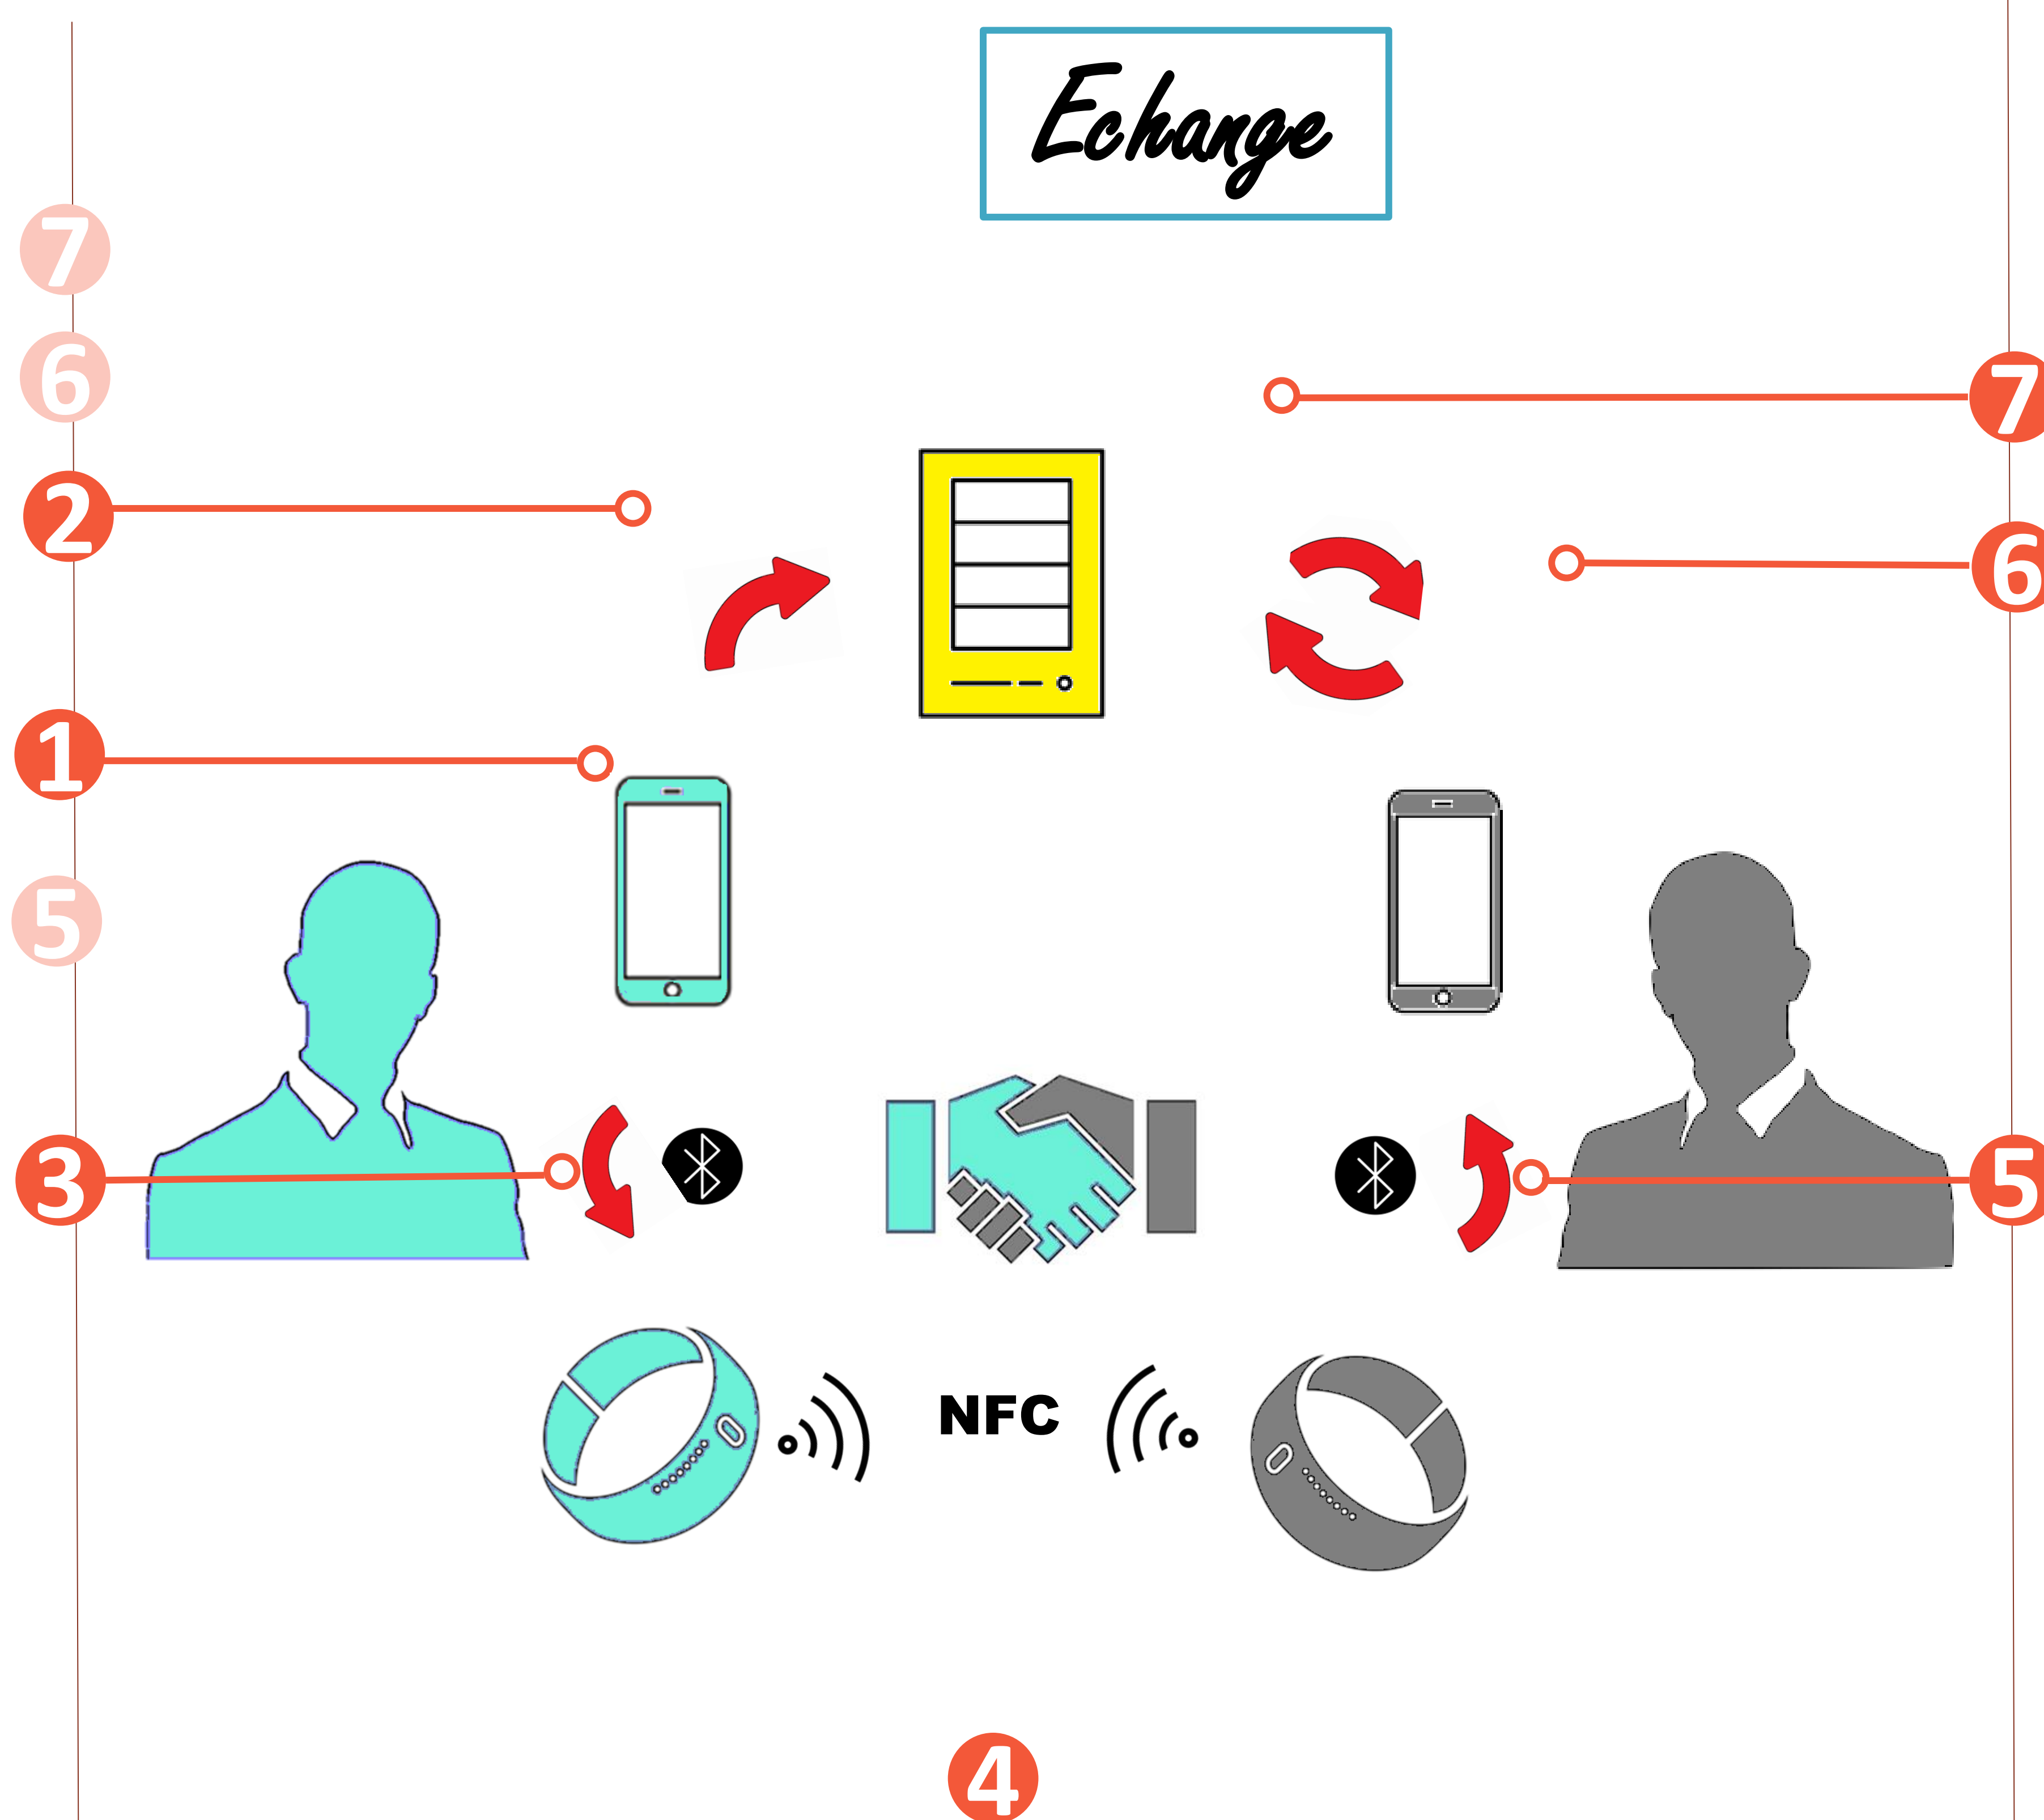

*Le principe: échanger des données par une simple poignée de main*

**La technique:** deux shield NFC sont montés sur des cartes arduino et intégrés sur un bracelet. Ils vont se reconnaître en mode Peer To Peer lors de la poignée de main et ainsi échanger l'adresse mail enregistrée dans leur programme. Cette adresse mail sera envoyée via Bluetooth au smartphone, qui ira grâce à cet élément de connexion récupérer le profil de l'utilisateur avec qui il est rentré en interaction, sur la base de données du Serveur.

- Envoi et réception des informations du compte (hors fichiers joints)
- Synchronisation de différentes versions des informations du compte
- Possibilité d'éventuellement synchroniser le smartphone et le PC par USB

- Envoi et réception des informations du compte (hors fichiers joints)

- 1 Configuration du profil
- 2 Envoi du profil au serveur
- 3 Envoi de l'adresse mail correspondant au profil au bracelet
- 4 Poignée de main: échange des adresses mail respectives
- 5 Le bracelet envoie par Bluetooth l'adresse reçue au téléphone
- 6 Le téléphone envoie l'adresse mail reçue au serveur afin que celui-ci lui retourne le profil correspondant
- 7 Le serveur retourne au téléphone le profil trouvé

- Acquisition de l'image
  - Passage en image luminance
  - Seuillage
  - Etiquetage des composantes connexes
- Rééchantillonnage des composantes connexes
- Comparaison de 2 images binaires.

*Une application Android ergonomique*