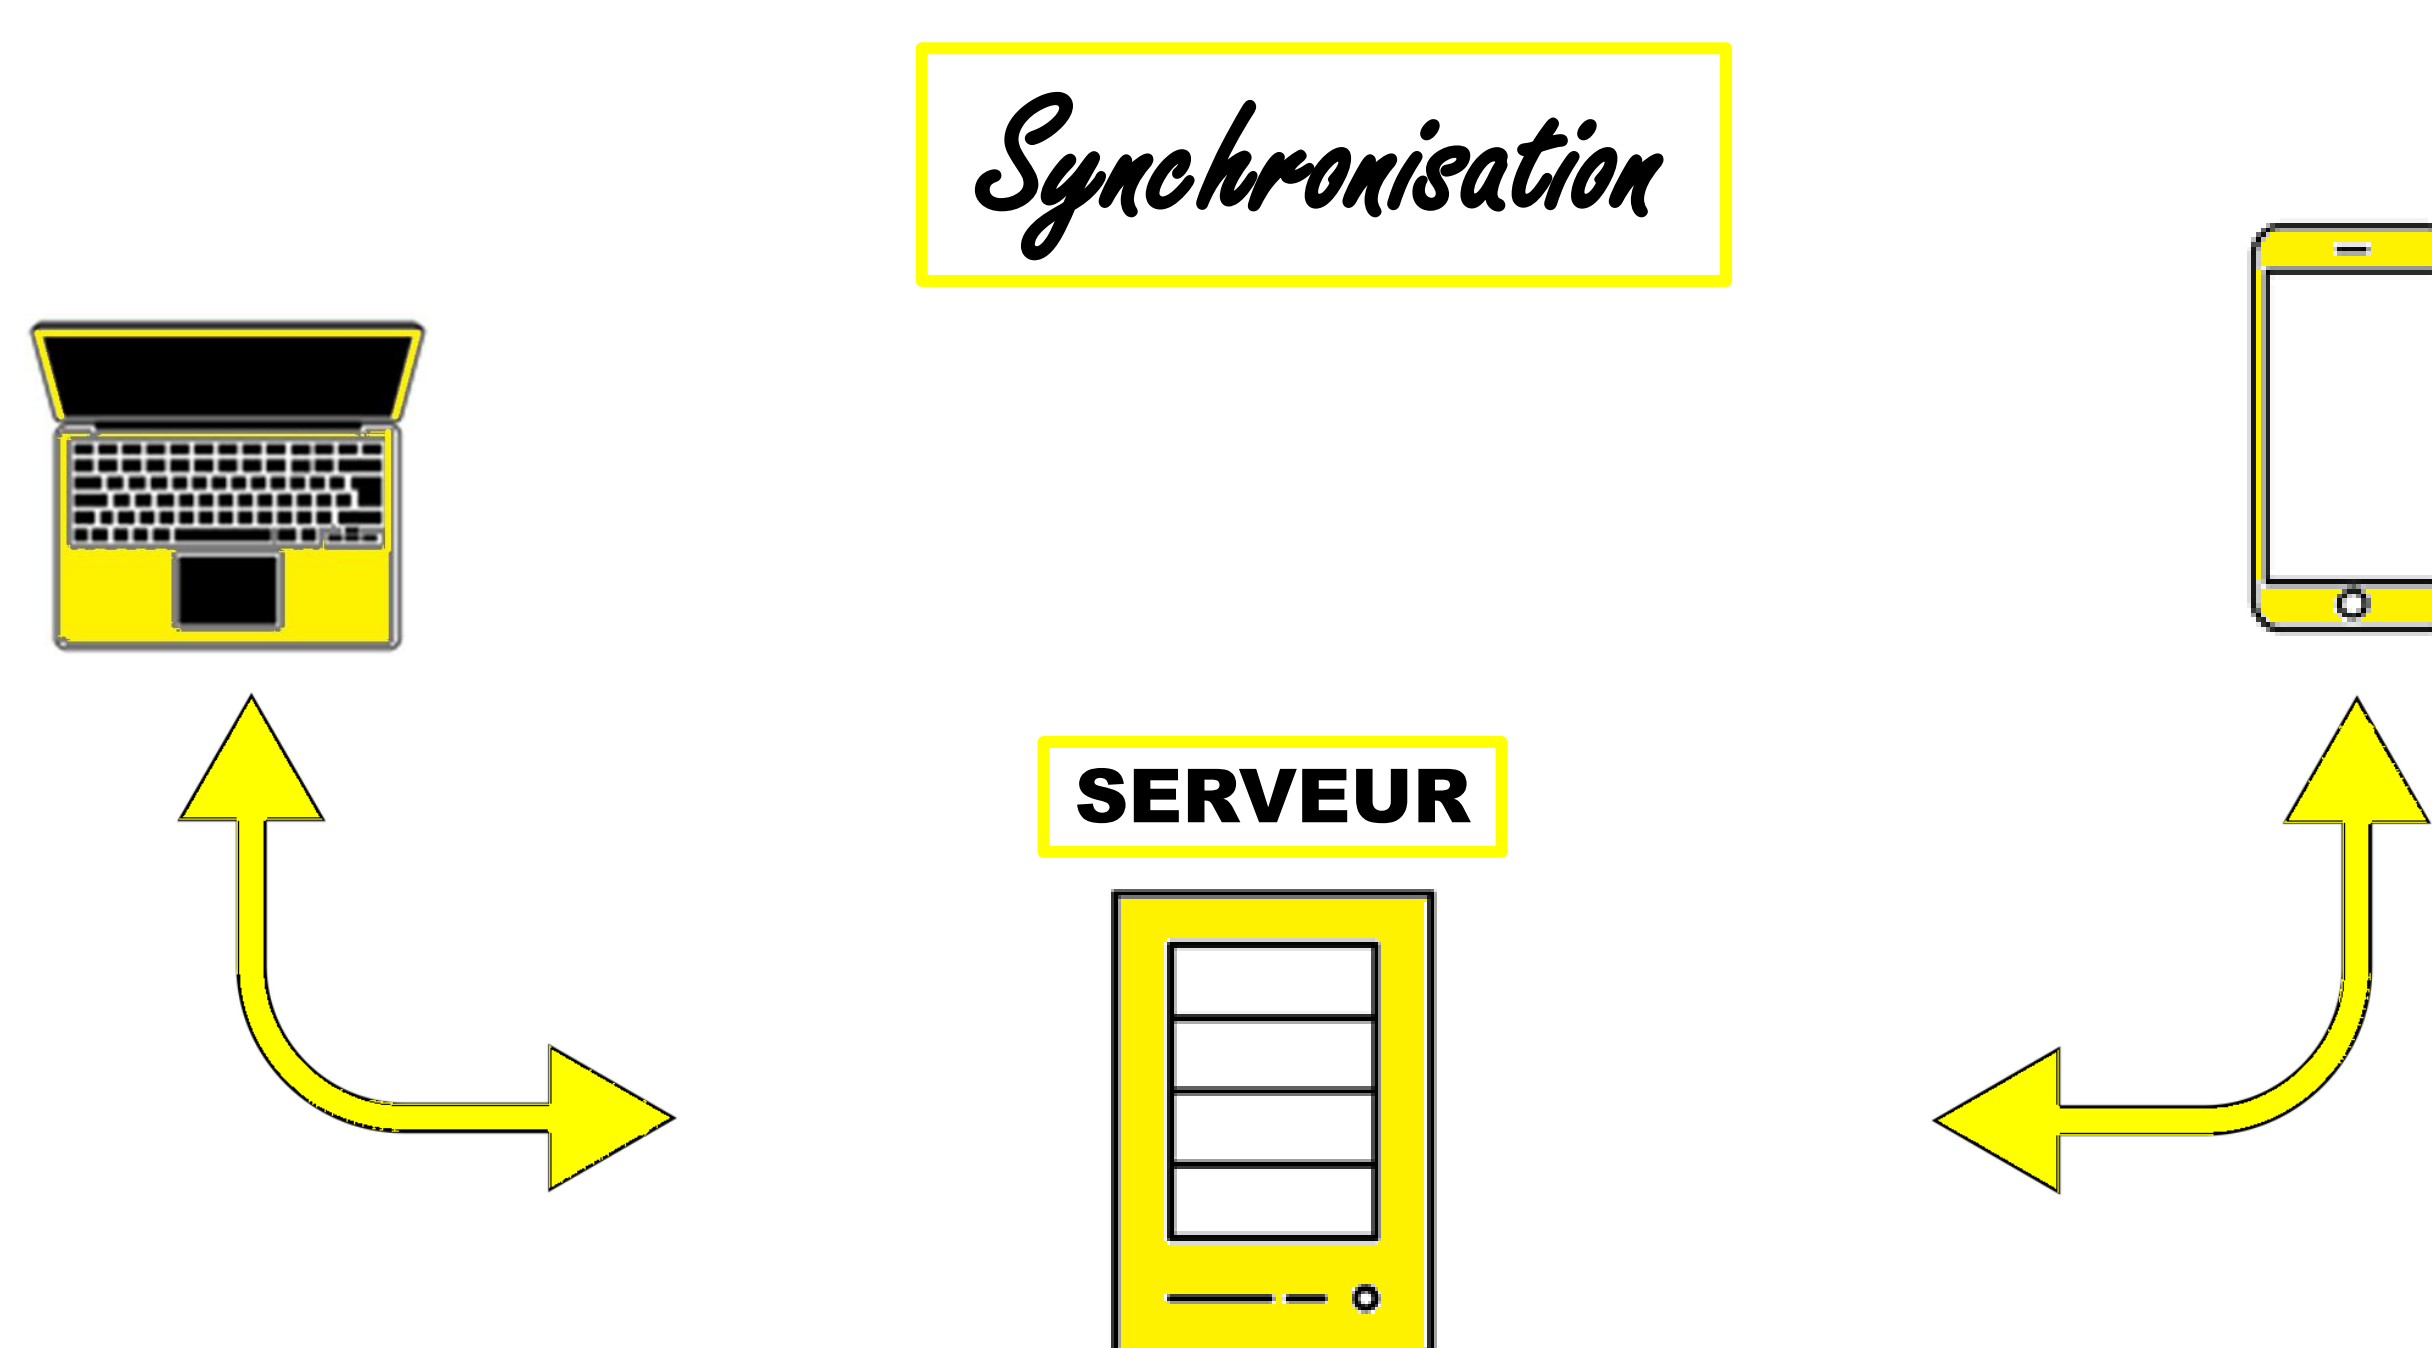

*Le principe: échanger des données par une simple poignée de main*

**La technique:** deux shield NFC sont montés sur des cartes arduino et intégrés sur un bracelet. Ils vont se reconnaître en mode Peer To Peer lors de la poignée de main et ainsi échanger l'adresse mail enregistrée dans leur programme. Cette adresse mail sera envoyée via Bluetooth au smartphone, qui ira grâce à cet élément de connexion récupérer le profil de l'utilisateur avec qui il est rentré en interaction, sur la base de données du Serveur.

- Envoi et réception des informations du compte (hors fichiers joints)
- Synchronisation de différentes versions des informations du compte
- Possibilité d'éventuellement synchroniser le smartphone et le PC par USB

- Envoi et réception des informations du compte (hors fichiers joints)

- 1 Configuration du profil
- 2 Envoi du profil au serveur
- 3 Envoi de l'adresse mail correspondant au profil au bracelet
- 4 Poignée de main: échange des adresses mail respectives
- 5 Le bracelet envoie par Bluetooth l'adresse reçue au téléphone
- 6 Le téléphone envoie l'adresse mail reçue au serveur afin que celui-ci lui retourne le profil correspondant
- 7 Le serveur retourne au téléphone le profil trouvé

## Reconnaissance de Caractères:

Nous avons doté notre application de la reconnaissance de caractères. L'utilisateur pourra, à la place de remplir manuellement tous les champs de son profil, prendre une photo de sa carte de visite. Le programme récupèrera directement les informations afin de compléter le compte.